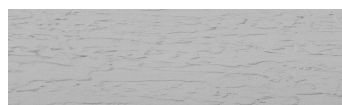

Struktura: Autumn
Barva: Chicago Grey
a Tokyo Graphite

Speciální efekt pohledového betonu

Sand texture in Tokyo Graphite colour

Winter texture in Sydney Light colour

Ocean texture in Chicago Grey colour

Desert texture in Tokyo Graphite colour

Snow texture in Sydney Light colour

Cloud texture in Chicago Grey colour

Frost texture in Tokyo Graphite and
Sydney Light colours

Wave texture in Chicago Grey colour

Více informací o omítkách a barvách naleznete na