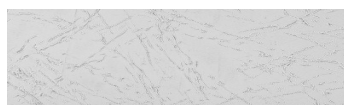

Struktura: Autumn
Barva: Chicago Grey
a Tokyo Graphite

Speciální efekt pohledového betonu

Sand texture in Tokyo Graphite colour

Winter texture in Sydney Light colour

Ocean texture in Chicago Grey colour

Desert texture in Tokyo Graphite colour

Snow texture in Sydney Light colour

Cloud texture in Chicago Grey colour

Frost texture in Tokyo Graphite and
Sydney Light colours

Wave texture in Chicago Grey colour

Více informací o omítkách a barvách naleznete na