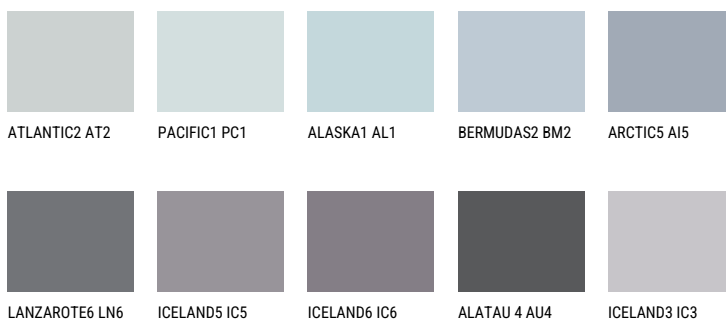

**ARCTIC4 AI4**☀ 51% **TSR** 54%**Doplňkovou barvami****ODSTÍNY CON**

Více informací o omítkách a barvách naleznete na

[www.ceresit.cz](http://www.ceresit.cz)

\*Prezentované odstíny jsou součástí aktuální palety fasádních omítek a barev nabízené značkou Ceresit. Berte prosím na vědomí, že se barvy v originální podobě mohou lišit od barev zobrazených na monitoru. Elektronická a tištěná podoba vzorníku není považována za plně spolehlivou prezentaci. Doporučujeme proto vybrané barvy porovnat se skutečnými vzorkovnicí.

## Odstíny Intense

SAPPHIRE GLACIER

AMETHYST RAIN

AMETHYST OCEAN

AMETHYST MIST

AMETHYST WIND

RUBY HEART

---

Více informací o omítkách a barvách naleznete na

[www.ceresit.cz](http://www.ceresit.cz)

\*Prezentované odstíny jsou součástí aktuální palety fasádních omítek a barev nabízené značkou Ceresit. Berte prosím na vědomí, že se barvy v originální podobě mohou lišit od barev zobrazených na monitoru. Elektronická a tištěná podoba vzorníku není považována za plně spolehlivou prezentaci. Doporučujeme proto vybrané barvy porovnat se skutečnými vzorkovnicí.