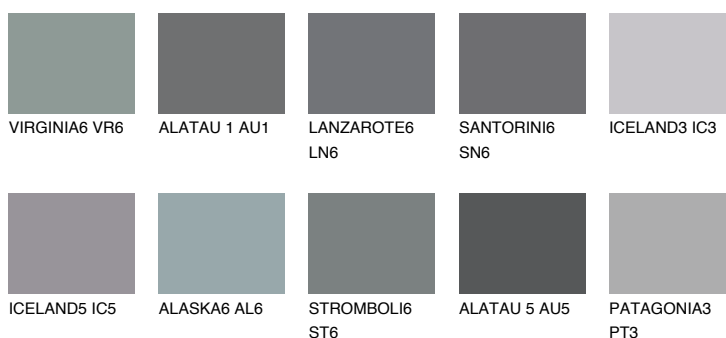

## ALATAU 2 AU2

☀ 15%    **TSR** 14%

### Doplňkovou barvami

#### Odstíny Intense

Více informací o omítkách a barvách naleznete na

[www.ceresit.cz](http://www.ceresit.cz)

\*Prezentované odstíny jsou součástí aktuální palety fasádních omítek a barev nabízené značkou Ceresit. Berte prosím na vědomí, že se barvy v originální podobě mohou lišit od barev zobrazených na monitoru. Elektronická a tištěná podoba vzorníku není považována za plně spolehlivou prezentaci. Doporučujeme proto vybrané barvy porovnat se skutečnými vzorkovnicí.