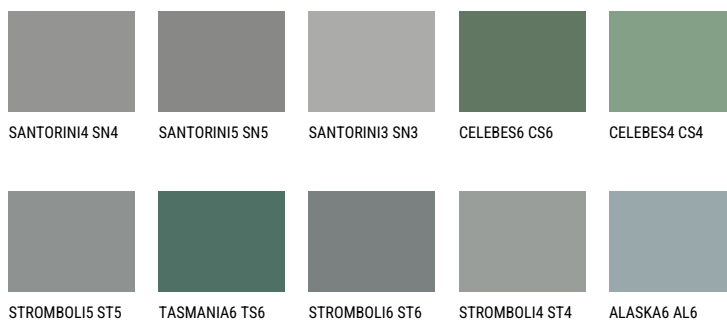

TEIDE 2 TI2☀️ 7% **TSR 6%****Doplňkovou barvami****ODSTÍNY CON**

Více informací o omítkách a barvách naleznete na

www.ceresit.cz

*Prezentované odstíny jsou součástí aktuální palety fasádních omítek a barev nabízené značkou Ceresit. Berte prosím na vědomí, že se barvy v originální podobě mohou lišit od barev zobrazených na monitoru. Elektronická a tištěná podoba vzorníku není považována za plně spolehlivou prezentaci. Doporučujeme proto vybrané barvy porovnat se skutečnými vzorkovnicími.

Odstíny Intense

EMERALD OASE

DIAMOND NIGHT

SAPHIRE SEA

SAPHIRE CREEK

SAPHIRE GLACIER

SAPHIRE BAY

Více informací o omítkách a barvách naleznete na

www.ceresit.cz

*Prezentované odstíny jsou součástí aktuální palety fasádních omítek a barev nabízené značkou Ceresit. Berte prosím na vědomí, že se barvy v originální podobě mohou lišit od barev zobrazených na monitoru. Elektronická a tištěná podoba vzorníku není považována za plně spolehlivou prezentaci. Doporučujeme proto vybrané barvy porovnat se skutečnými vzorkovnicí.