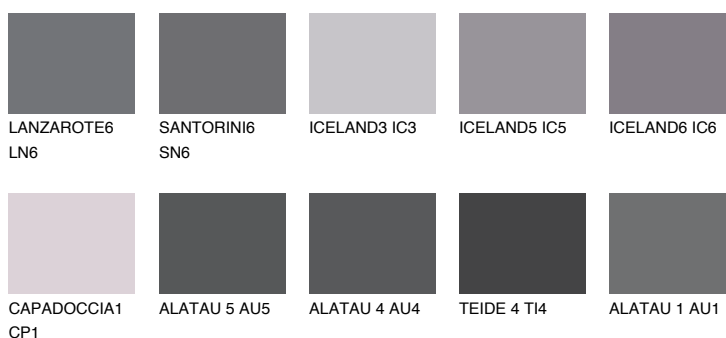

TEIDE 5 TI5

5% TSR 4%

Doplňkovou barvami

ODSTÍNY CON

Odstíny Intense

Více informací o omítkách a barvách naleznete na

www.ceresit.cz

*Prezentované odstíny jsou součástí aktuální palety fasádních omítek a barev nabízené značkou Ceresit. Berte prosím na vědomí, že se barvy v originální podobě mohou lišit od barev zobrazených na monitoru. Elektronická a tištěná podoba vzorníku není považována za plně spolehlivou prezentaci. Doporučujeme proto vybrané barvy porovnat se skutečnými vzorkovnicí.