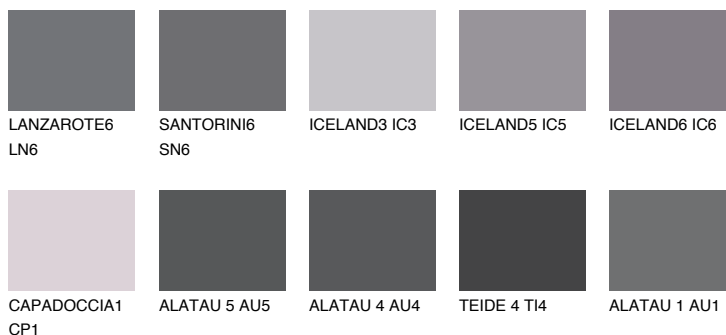

TEIDE 5 TI5

5% TSR 4%

Doplňkovou barvami

ODSTÍNY CON

Odstíny Intense

Více informací o omítkách a barvách naleznete na

www.ceresit.cz

*Prezentované odstíny jsou součástí aktuální palety fasádních omítek a barev nabízené značkou Ceresit. Berte prosím na vědomí, že se barvy v originální podobě mohou lišit od barev zobrazených na monitoru. Elektronická a tištěná podoba vzorníku není považována za plně spolehlivou prezentaci. Doporučujeme proto vybrané barvy porovnat se skutečnými vzorkovnicí.