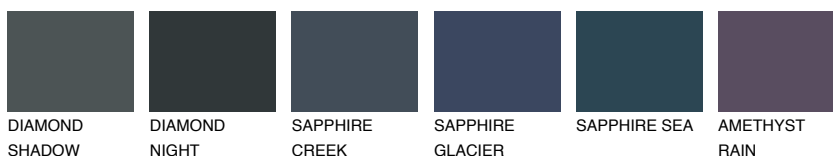

TEIDE 5 TI5

5% TSR 4%

Doplňkovou barvami

ODSTÍNY CON

Odstíny Intense

Více informací o omítkách a barvách naleznete na

www.ceresit.cz

*Prezentované odstíny jsou součástí aktuální palety fasádních omítek a barev nabízené značkou Ceresit. Berte prosím na vědomí, že se barvy v originální podobě mohou lišit od barev zobrazených na monitoru. Elektronická a tištěná podoba vzorníku není považována za plně spolehlivou prezentaci. Doporučujeme proto vybrané barvy porovnat se skutečnými vzorkovnicí.