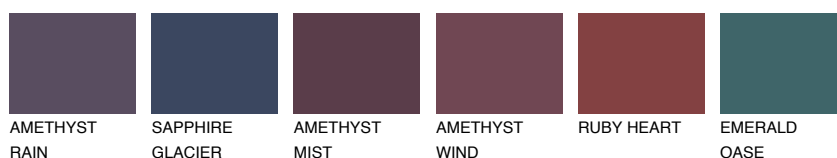

AZORES3 AZ3☀ 49% **TSR 56%****Doplňkovou barvami****ODSTÍNY CON****Odstíny Intense**

Více informací o omítkách a barvách naleznete na www.ceresit.cz

*Prezentované odstíny jsou součástí aktuální palety fasádních omítek a barev nabízené značkou Ceresit. Berte prosím na vědomí, že se barvy v originální podobě mohou lišit od barev zobrazených na monitoru. Elektronická a tištěná podoba vzorníku není považována za plně spolehlivou prezentaci. Doporučujeme proto vybrané barvy porovnat se skutečnými vzorkovnicí.