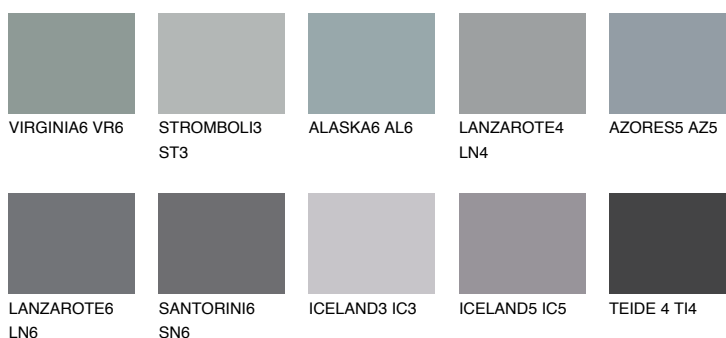

**AZORES6 AZ6**☀ 23% **TSR 23%****Doplňkovou barvami****ODSTÍNY CON****Odstíny Intense**

Více informací o omítkách a barvách naleznete na

www.ceresit.cz

*Prezentované odstíny jsou součástí aktuální palety fasádních omítek a barev nabízené značkou Ceresit. Berte prosím na vědomí, že se barvy v originální podobě mohou lišit od barev zobrazených na monitoru. Elektronická a tištěná podoba vzorníku není považována za plně spolehlivou prezentaci. Doporučujeme proto vybrané barvy porovnat se skutečnými vzorkovnicí.