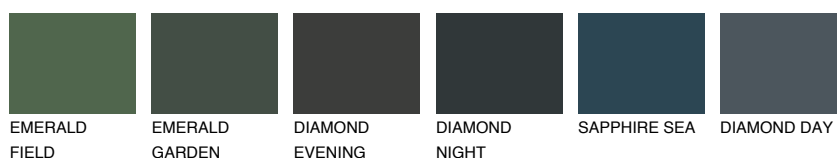

LANZAROTE1 LN1☀ 75% **TSR 73%****Doplňkovou barvami****ODSTÍNY CON****Odstíny Intense**

Více informací o omítkách a barvách naleznete na
www.ceresit.cz

*Prezentované odstíny jsou součástí aktuální palety fasádních omítek a barev nabízené značkou Ceresit. Berte prosím na vědomí, že se barvy v originální podobě mohou lišit od barev zobrazených na monitoru. Elektronická a tištěná podoba vzorníku není považována za plně spolehlivou prezentaci. Doporučujeme proto vybrané barvy porovnat se skutečnými vzorkovnicí.