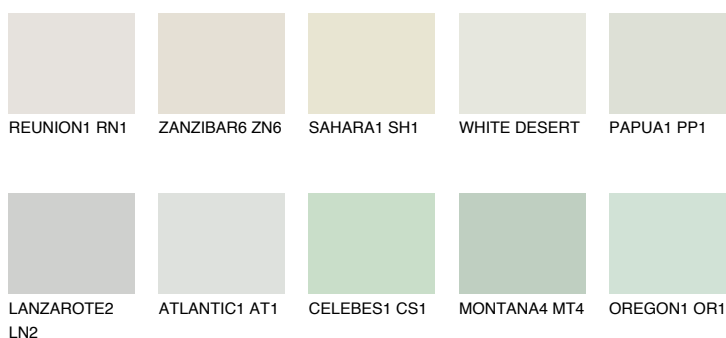

LANZAROTE1 LN1☀ 75% **TSR 73%****Doplňkovou barvami****ODSTÍNY CON****Odstíny Intense**

Více informací o omítkách a barvách naleznete na
www.ceresit.cz

*Prezentované odstíny jsou součástí aktuální palety fasádních omítek a barev nabízené značkou Ceresit. Berte prosím na vědomí, že se barvy v originální podobě mohou lišit od barev zobrazených na monitoru. Elektronická a tištěná podoba vzorníku není považována za plně spolehlivou prezentaci. Doporučujeme proto vybrané barvy porovnat se skutečnými vzorkovnicí.