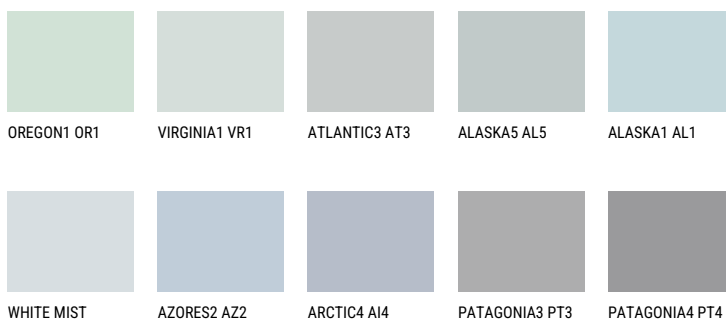

ANTARCTICA2 AN2☀ 71% **TSR** 64%**Doplňkovou barvami****ODSTÍNY CON**

Více informací o omítkách a barvách naleznete na

www.ceresit.cz

*Prezentované odstíny jsou součástí aktuální palety fasádních omítek a barev nabízené značkou Ceresit. Berte prosím na vědomí, že se barvy v originální podobě mohou lišit od barev zobrazených na monitoru. Elektronická a tištěná podoba vzorníku není považována za plně spolehlivou prezentaci. Doporučujeme proto vybrané barvy porovnat se skutečnými vzorkovnicí.

Odstíny Intense

DIAMOND DAY

SAPPHIRE GLACIER

AMETHYST RAIN

SAPPHIRE BAY

AMETHYST OCEAN

AMETHYST MIST

Více informací o omítkách a barvách naleznete na

www.ceresit.cz

*Prezentované odstíny jsou součástí aktuální palety fasádních omítek a barev nabízené značkou Ceresit. Berte prosím na vědomí, že se barvy v originální podobě mohou lišit od barev zobrazených na monitoru. Elektronická a tištěná podoba vzorníku není považována za plně spolehlivou prezentaci. Doporučujeme proto vybrané barvy porovnat se skutečnými vzorkovnicí.