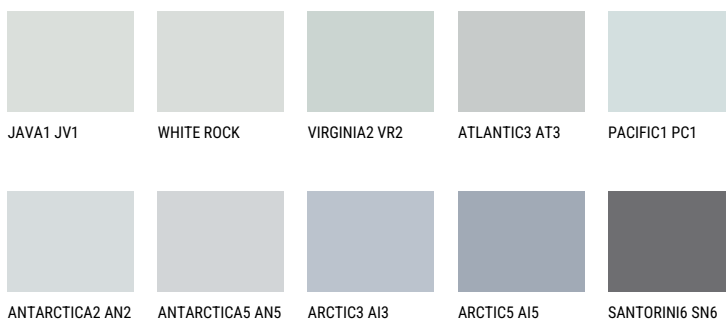

ANTARCTICA3 AN3☀️ 69% **TSR** 64%**Doplňkovou barvami****ODSTÍNY CON**

Více informací o omítkách a barvách naleznete na

www.ceresit.cz

*Prezentované odstíny jsou součástí aktuální palety fasádních omítek a barev nabízené značkou Ceresit. Berte prosím na vědomí, že se barvy v originální podobě mohou lišit od barev zobrazených na monitoru. Elektronická a tištěná podoba vzorníku není považována za plně spolehlivou prezentaci. Doporučujeme proto vybrané barvy porovnat se skutečnými vzorkovnicí.

Odstíny Intense

DIAMOND DAY

SAPPHIRE GLACIER

AMETHYST RAIN

SAPPHIRE BAY

AMETHYST OCEAN

AMETHYST MIST

Více informací o omítkách a barvách naleznete na

www.ceresit.cz

*Prezentované odstíny jsou součástí aktuální palety fasádních omítek a barev nabízené značkou Ceresit. Berte prosím na vědomí, že se barvy v originální podobě mohou lišit od barev zobrazených na monitoru. Elektronická a tištěná podoba vzorníku není považována za plně spolehlivou prezentaci. Doporučujeme proto vybrané barvy porovnat se skutečnými vzorkovnicí.