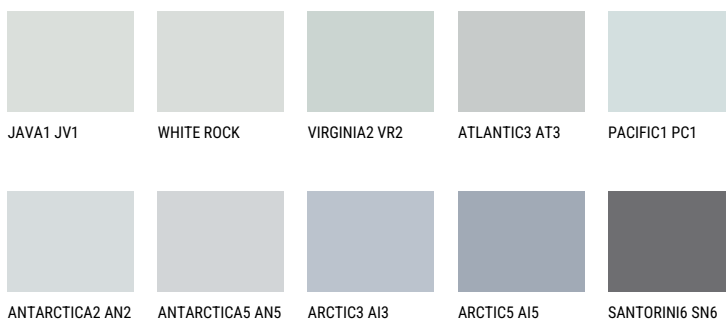

**ANTARCTICA3 AN3**☀️ 69% **TSR** 64%**Doplňkovou barvami****ODSTÍNY CON**

Více informací o omítkách a barvách naleznete na

[www.ceresit.cz](http://www.ceresit.cz)

\*Prezentované odstíny jsou součástí aktuální palety fasádních omítek a barev nabízené značkou Ceresit. Berte prosím na vědomí, že se barvy v originální podobě mohou lišit od barev zobrazených na monitoru. Elektronická a tištěná podoba vzorníku není považována za plně spolehlivou prezentaci. Doporučujeme proto vybrané barvy porovnat se skutečnými vzorkovnicí.

## Odstíny Intense

DIAMOND DAY

SAPPHIRE GLACIER

AMETHYST RAIN

SAPPHIRE BAY

AMETHYST OCEAN

AMETHYST MIST

---

Více informací o omítkách a barvách naleznete na

[www.ceresit.cz](http://www.ceresit.cz)

\*Prezentované odstíny jsou součástí aktuální palety fasádních omítek a barev nabízené značkou Ceresit. Berte prosím na vědomí, že se barvy v originální podobě mohou lišit od barev zobrazených na monitoru. Elektronická a tištěná podoba vzorníku není považována za plně spolehlivou prezentaci. Doporučujeme proto vybrané barvy porovnat se skutečnými vzorkovnicí.