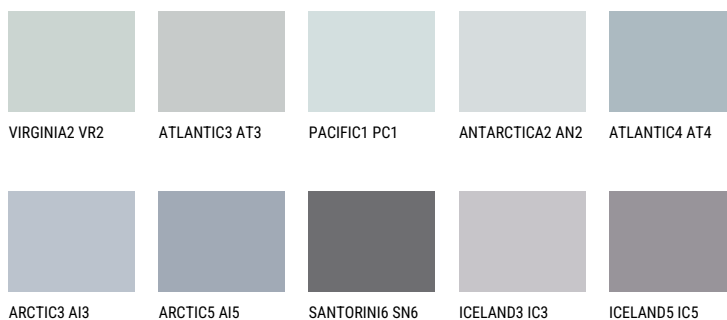

ANTARCTICA5 AN5☀️ 66% **TSR** 59%**Doplňkovou barvami****ODSTÍNY CON**

Více informací o omítkách a barvách naleznete na

www.ceresit.cz

*Prezentované odstíny jsou součástí aktuální palety fasádních omítek a barev nabízené značkou Ceresit. Berte prosím na vědomí, že se barvy v originální podobě mohou lišit od barev zobrazených na monitoru. Elektronická a tištěná podoba vzorníku není považována za plně spolehlivou prezentaci. Doporučujeme proto vybrané barvy porovnat se skutečnými vzorkovnicí.

Odstíny Intense

AMETHYST RAIN

SAPPHIRE GLACIER

AMETHYST MIST

AMETHYST WIND

RUBY HEART

EMERALD OASE

Více informací o omítkách a barvách naleznete na

www.ceresit.cz

*Prezentované odstíny jsou součástí aktuální palety fasádních omítek a barev nabízené značkou Ceresit. Berte prosím na vědomí, že se barvy v originální podobě mohou lišit od barev zobrazených na monitoru. Elektronická a tištěná podoba vzorníku není považována za plně spolehlivou prezentaci. Doporučujeme proto vybrané barvy porovnat se skutečnými vzorkovnicí.