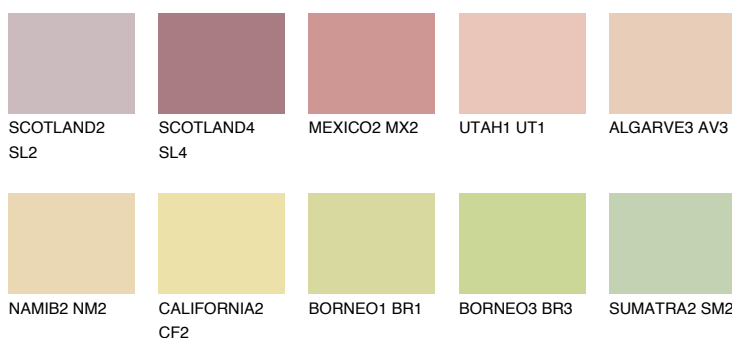

**GOA2 GA2**59% **TSR** 60%

Doplňkovou barvami

ODSTÍNY CON

Odstíny Intense

Více informací o omítkách a barvách naleznete na

www.ceresit.cz

*Prezentované odstíny jsou součástí aktuální palety fasádních omítek a barev nabízené značkou Ceresit. Berte prosím na vědomí, že se barvy v originální podobě mohou lišit od barev zobrazených na monitoru. Elektronická a tištěná podoba vzorníku není považována za plně spolehlivou prezentaci. Doporučujeme proto vybrané barvy porovnat se skutečnými vzorkovnicí.